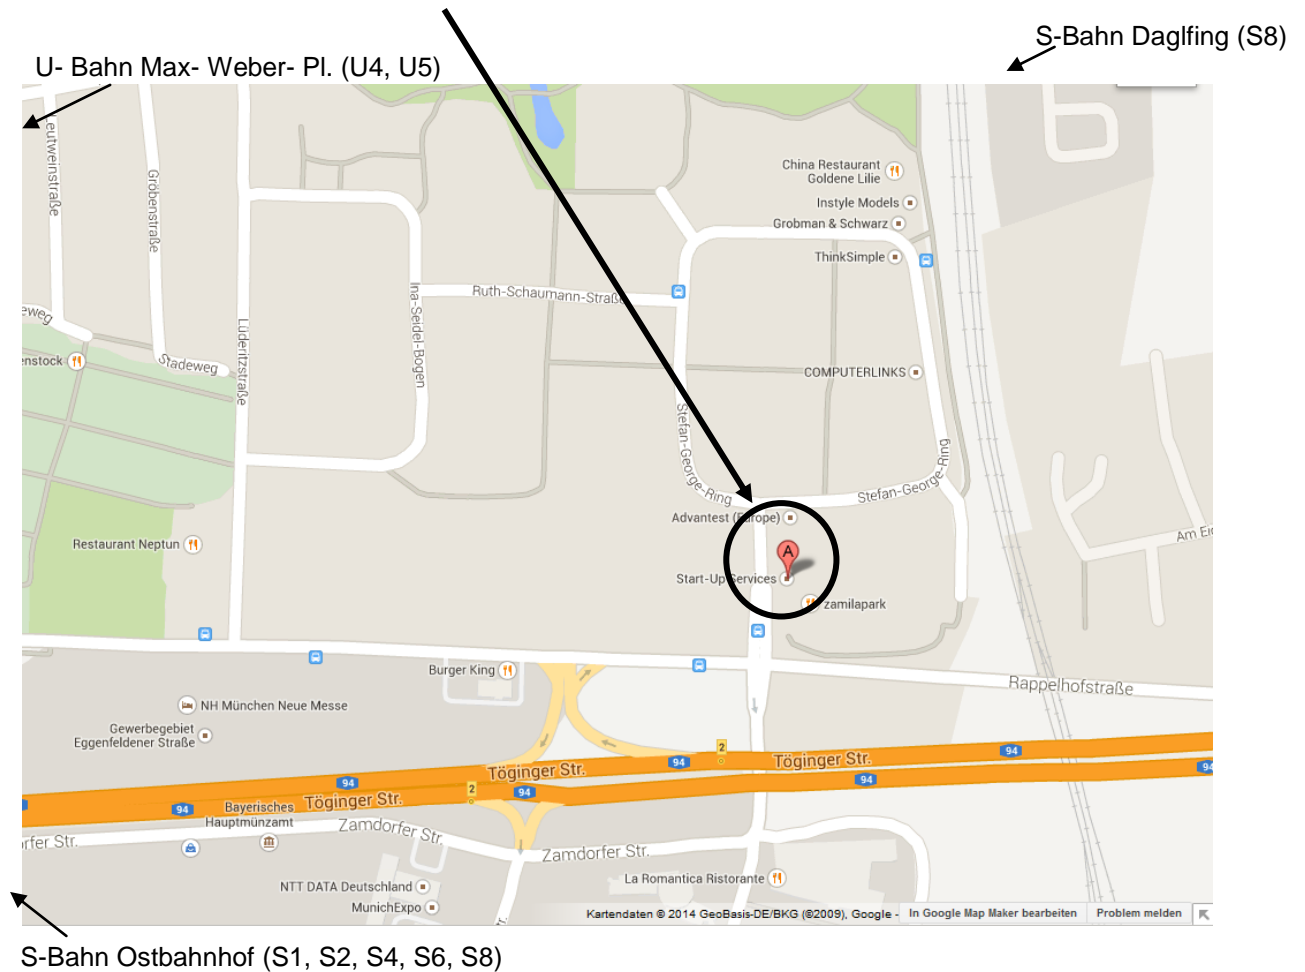

Start-Up Services GmbH
Stefan-George-Ring 2
81929 München
Tel.: ++49 89 93 94 52 0
Fax: ++49 89 93 04 914

Ihr Weg zu Start-Up Services GmbH

Start-Up Services GmbH finden Sie im Stadtteil Zamdorf, nahe der Ausfahrt Zamdorf der A 94.

Die Distanz zum Flughafen München beträgt 43 km oder ca. 40 Min Autofahrt.
Die Innenstadt (Isartorplatz) ist ca. 15 Min. Autofahrt entfernt.